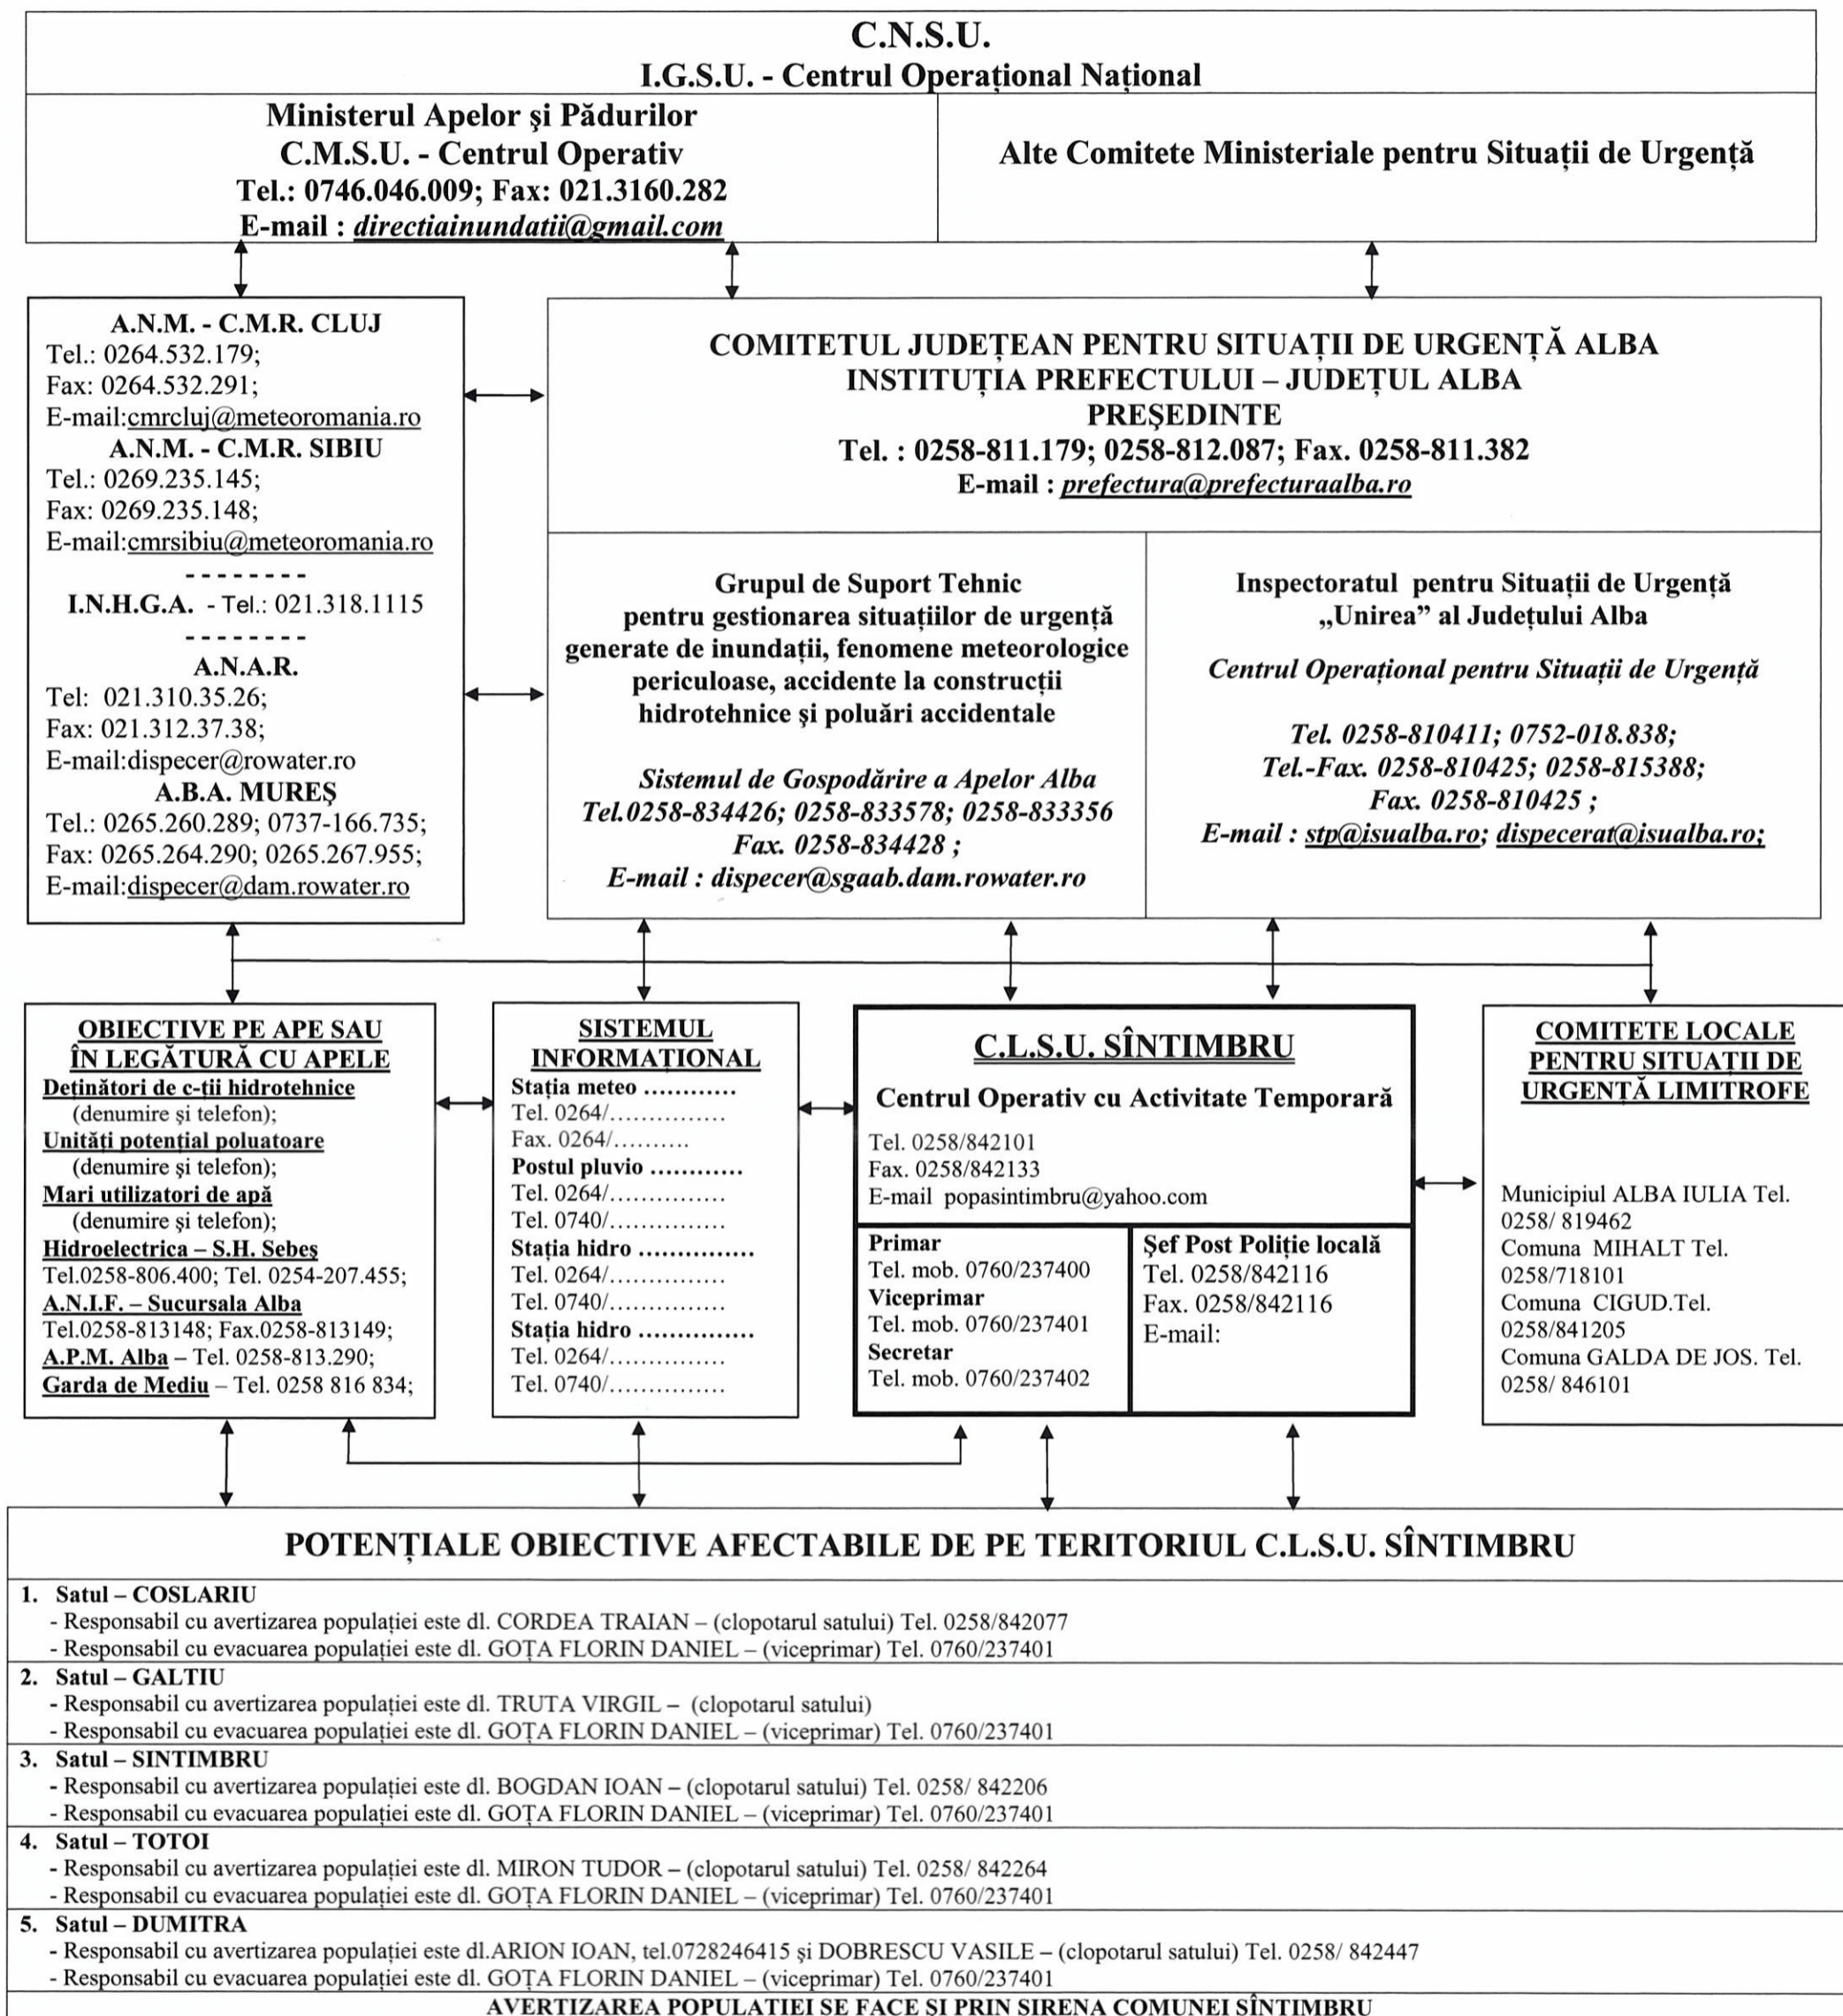

**SCHEMA FLUXULUI INFORMATIONAL PENTRU GESTIONAREA SITUAȚIILOR DE URGENTĂ GENERATE DE INUNDAȚII, GHETURI ȘI POLUĂRI ACCIDENTALE LA NIVELUL C.L.S.U. SÎNTIMBRU**

**PREȘEDINTE C.L.S.U. SÎNTIMBRU**  
**PRIMAR,**  
**POPA IOAN IANCU**