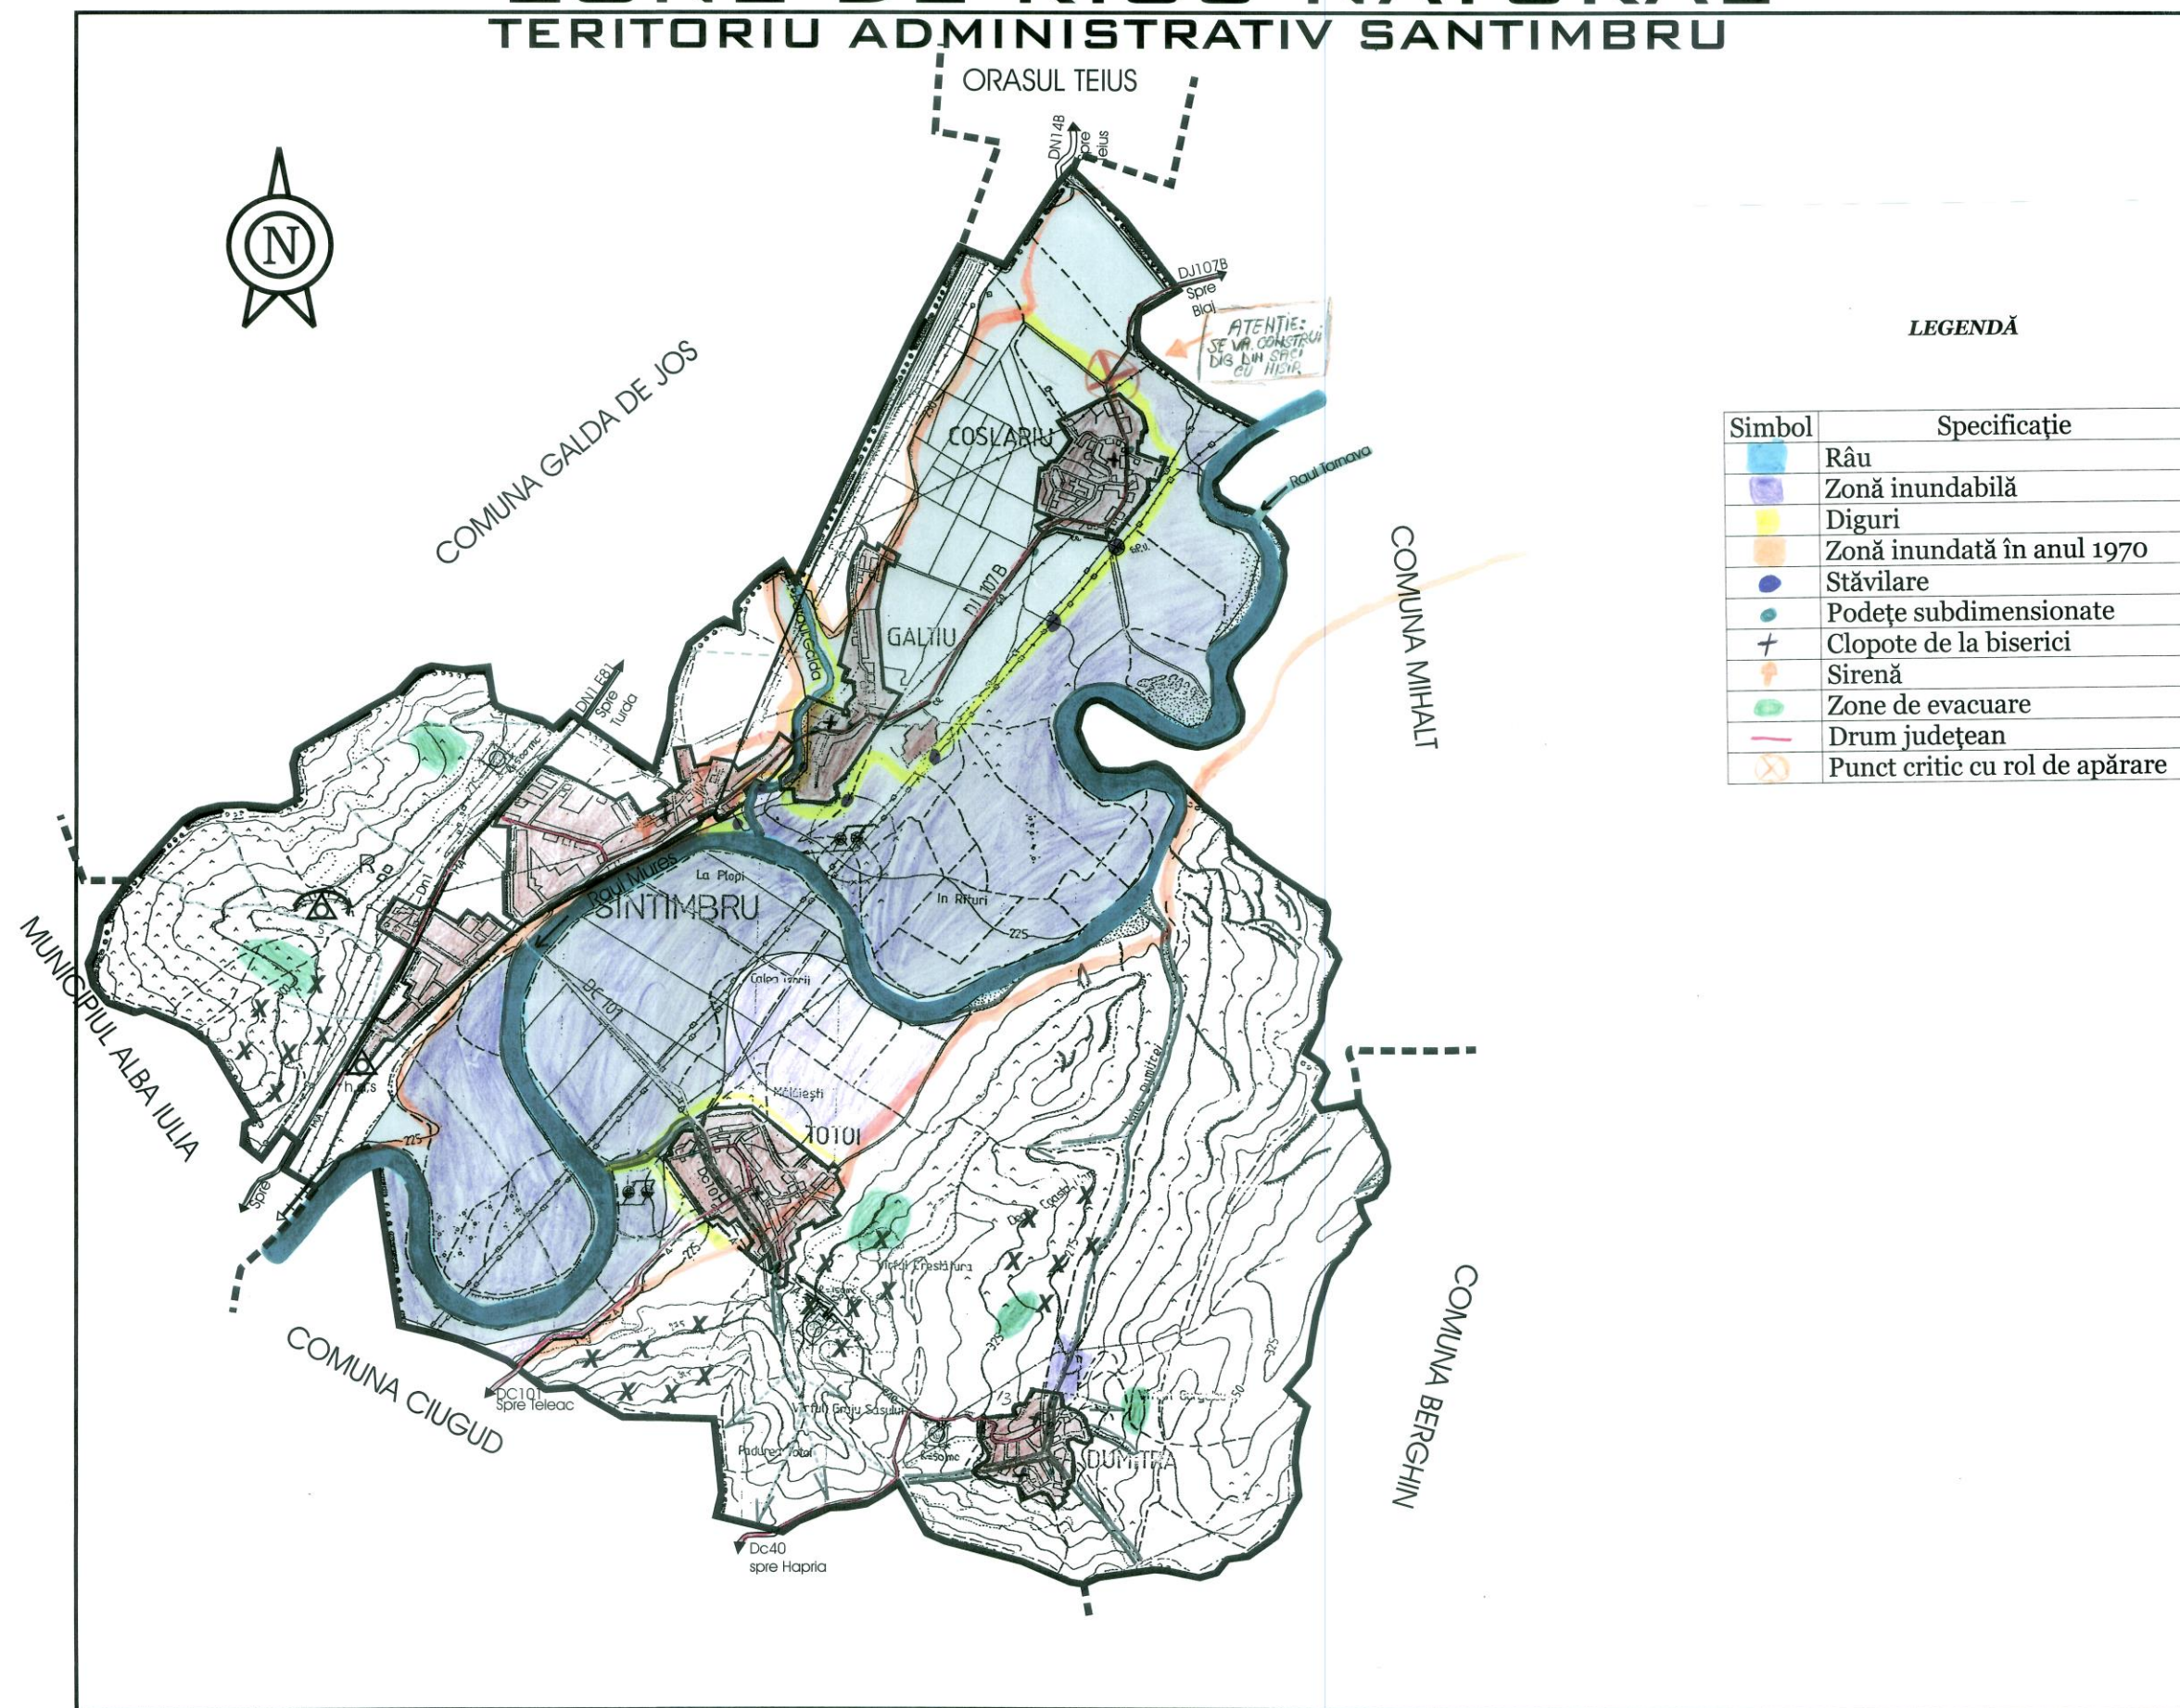

# ZONE DE RISC NATURAL

## TERITORIUL ADMINISTRATIV SANTIMBRU

### LEGENDĂ

Simbol	Specificație
	Râu
	Zonă inundabilă
	Diguri
	Zonă inundată în anul 1970
	Stăvilare
	Podete subdimensionate
	Clopote de la biserici
	Sirenă
	Zone de evacuare
	Drum județean
	Punct critic cu rol de apărare